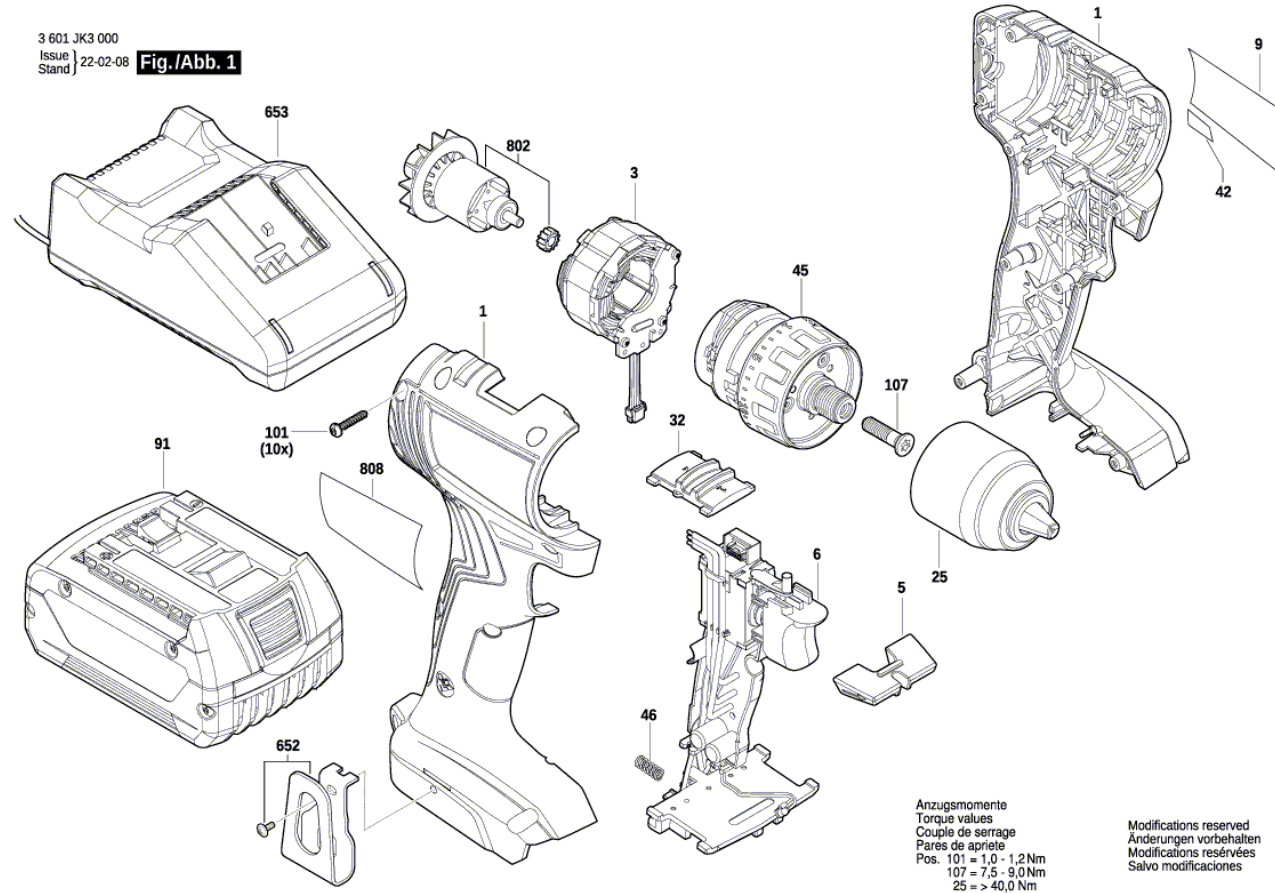

Изображение - модел - Е

**Списък на резервните части**

Артикул	Каталожен номер	Описание	Изображение
1	1 605 806 62H	КОРПУС	1
3	1 619 P15 696	СТАТОР	1
5	1 600 A01 Z04	РЕВЕРС	1
6	2 607 202 513	СЕТ- КЛЮЧ + ЕЛЕКТРО	1
9	1 601 11C 4W3	ТАБЕЛКА	1
25	1 600 A02 7W8	БЪРЗОЗАТЯГАЩ ПАТРОН	1
32	1 600 A01 2MM	МОДУЛ ПРЕВКЛЮЧВАНЕ	1
42	1 601 11C 4W5	СТИКЕР	1
45	1 600 A02 E8E	СЪЕДИНИТЕЛ	1
46	1 609 280 477	ПРИТИСКАЩА ПРУЖИНА	1
91	1 607 A35 0M7	БАТЕРИЯ TWN GBA 18V 4.0Ah M-C	1
91	1 607 A35 0MN	БАТЕРИЯ GBA 18V 2.0Ah	1
101	2 609 110 201	TORX-ВИНТ 3x16	1
107	2 603 421 229	ВИНТ M6x23 ЛЯВА РЕЗБА	1
652	1 600 A02 7W3	КЛИП	1
653	2 607 226 251	ЗАРЯДНО EU GAL 18V-40, 230V/10,8V – 18V	1
653	2 607 226 281	ЗАРЯДНО EU GAL 18V-20 220V-240V 12V-18V 2A	1
802	1 607 000 EC2	РОТОР	1
808	1 601 11A 99S	ТАБЕЛКА	1